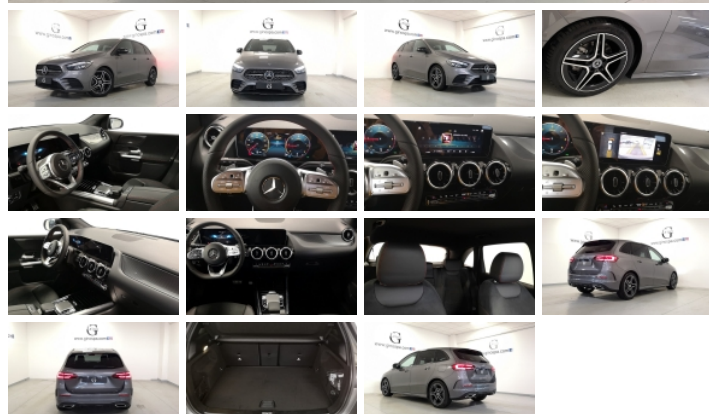

Gino S.p.A.

Via Torino, 234
12100 CUNEO

☎ 0171.410.777

Mercedes-Benz

B 180 d Automatic Premium

Tipologia: NUOVO

Potenza: 116 CV / 85 kW

Cambio: Manuale

Colore esterno: Grigio

Sede di riferimento: CONCESSIONARIA GINO

LIVORNO

Tipologia: Nuovo

Iva deducibile: Sì

Riferimento N° Stock: 10-N023365

PREZZO LISTINO € **39.201,00**

PREZZO GINO € **35.950,00**

RISPARMI € **3.251,00**

Servizio di consegna a domicilio

INFORMAZIONI AGGIUNTIVE

- **Allestimento:** multispazio
- **Colore esterno:** Grigio
- **Dimensioni:** 4419 x 1796 mm
- **Passo:** 2729 mm
- **Peso:** 1485 kg
- **Porte:** 5
- **Posti:** 5
- **Capacità bagagliaio:** 445 dm³
- **Normativa:** Euro 6
- **Accelerazione 0-100 km/h:** 10.7 s
- **Alimentazione:** Diesel
- **Cilindrata:** 1461 cc
- **Cilindri:** 4
- **Emissioni CO₂:** 101.0 g/km
- **Consumo:** 3.8 l/100 km
- **Velocità massima:** 200 km/h
- **Cavalli fiscali:** 16 CV
- **Cavalli:** 116 CV
- **kWatt:** 85 kW
- **Cambio:** Manuale
- **Trazione:** Anteriore

OPTIONALS EXTRA SERIE INSTALLATI

- Advantage pack
- Display sulla plancia con diagonale da 10,25"
- Grigio Montagna
- NIGHT Pack
- Pacchetto integrazione per smartphone Apple CarPla