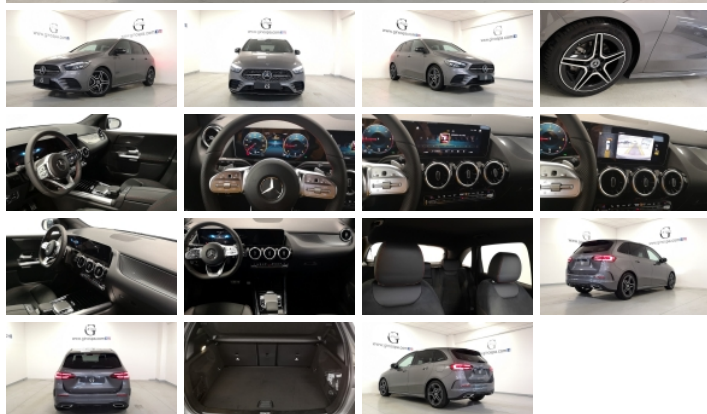

Gino S.p.A.

Via Torino, 234
12100 CUNEO

☎ 0171.410.777

Mercedes-Benz

B 180 d Automatic Premium

Tipologia: NUOVO

Potenza: 116 CV / 85 kW

Cambio: Manuale

Colore esterno: Grigio

Sede di riferimento: CONCESSIONARIA GINO

LIVORNO

Tipologia: Nuovo

Iva deducibile: Sì

Riferimento N° Stock: 10-N023365

PREZZO LISTINO € **39.586,00**

PREZZO GINO € **35.950,00**

RISPARMI € **3.636,00**

Servizio di consegna a domicilio

INFORMAZIONI AGGIUNTIVE

- **Allestimento:** multispazio
- **Colore esterno:** Grigio
- **Dimensioni:** 4419 x 1796 mm
- **Passo:** 2729 mm
- **Peso:** 1485 kg
- **Porte:** 5
- **Posti:** 5
- **Capacità bagagliaio:** 445 dm³
- **Normativa:** Euro 6
- **Accelerazione 0-100 km/h:** 10.7 s
- **Alimentazione:** Diesel
- **Cilindrata:** 1461 cc
- **Cilindri:** 4
- **Emissioni CO₂:** 101.0 g/km
- **Consumo:** 3.8 l/100 km
- **Velocità massima:** 200 km/h
- **Cavalli fiscali:** 16 CV
- **Cavalli:** 116 CV
- **kWatt:** 85 kW
- **Cambio:** Manuale
- **Trazione:** Anteriore