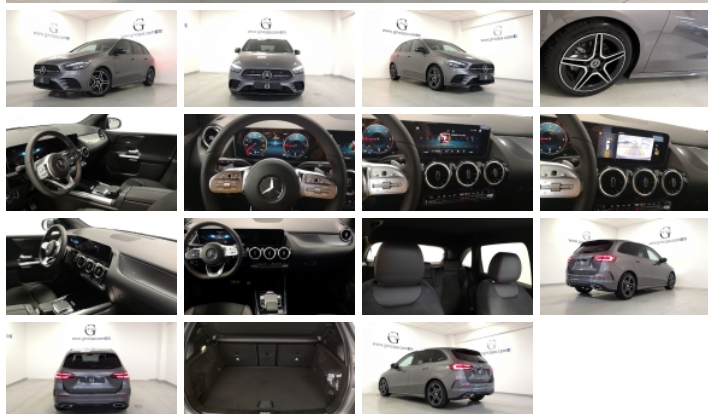

Gino S.p.A.

Via Torino, 234
12100 CUNEO

☎ 0171.410.777

Mercedes-Benz

B 180 d Automatic Premium

Tipologia: NUOVO

Potenza: 116 CV / 85 kW

Cambio: Manuale

Servizio di consegna a domicilio

INFORMAZIONI AGGIUNTIVE

- **Allestimento:** multispazio
- **Colore esterno:** Grigio
- **Dimensioni:** 4419 x 1796 mm
- **Passo:** 2729 mm
- **Peso:** 1485 kg
- **Porte:** 5
- **Posti:** 5
- **Capacità bagagliaio:** 445 dm³
- **Normativa:** Euro 6
- **Accelerazione 0-100 km/h:** 10.7 s
- **Alimentazione:** Diesel
- **Cilindrata:** 1461 cc
- **Cilindri:** 4
- **Emissioni CO₂:** 101.0 g/km
- **Consumo:** 3.8 l/100 km
- **Velocità massima:** 200 km/h
- **Cavalli fiscali:** 16 CV
- **Cavalli:** 116 CV
- **kWatt:** 85 kW
- **Cambio:** Manuale
- **Trazione:** Anteriore

OPTIONALS EXTRA SERIE INSTALLATI

- Advantage pack
- Display sulla plancia con diagonale da 10,25"
- Grigio Montagna
- NIGHT Pack
- Pacchetto integrazione per smartphone Apple CarPla