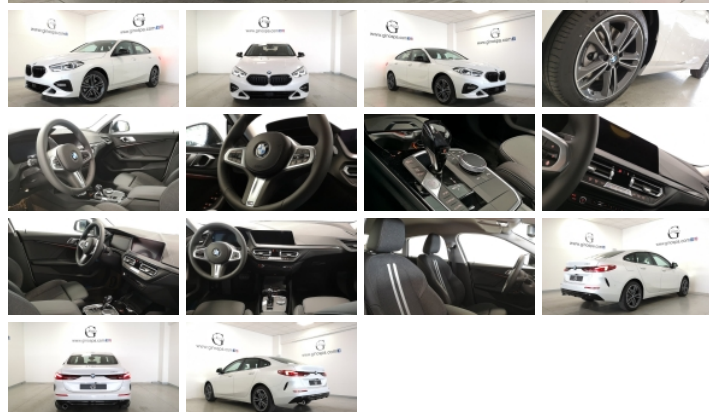

Gino S.p.A.

Via Torino, 234
12100 CUNEO

☎ 0171.410.777

BMW

218i Gran Coupé Sport

Tipologia: NUOVO

Potenza: 140 CV / 103 kW

Cambio: Manuale

Colore esterno: Bianco

Sede di riferimento: CONCESSIONARIA GINO CUNEO

BMW-MINI

Tipologia: Nuovo

Iva deducibile: Sì

Riferimento N° Stock: 01-N010916

PREZZO LISTINO € **45.000,00**

PREZZO GINO € **37.800,00**

RISPARMI € **7.200,00**

Servizio di consegna a domicilio

INFORMAZIONI AGGIUNTIVE

- **Allestimento:** berlina tre volumi
- **Colore esterno:** Bianco
- **Dimensioni:** 4526 x 1800 mm
- **Passo:** 2670 mm
- **Peso:** 1450 kg
- **Porte:** 4
- **Posti:** 5
- **Capacità bagagliaio:** 430 dm³
- **Normativa:** Euro 6
- **Accelerazione 0-100 km/h:** 8.7 s
- **Alimentazione:** Benzina

- **Cilindrata:** 1499 cc
- **Cilindri:** 3
- **Emissioni CO₂:** 123.0 g/km
- **Consumo:** 5.3 l/100 km
- **Velocità massima:** 215 km/h
- **Cavalli fiscali:** 16 CV
- **Cavalli:** 140 CV
- **kWatt:** 103 kW
- **Cambio:** Manuale
- **Trazione:** Anteriore