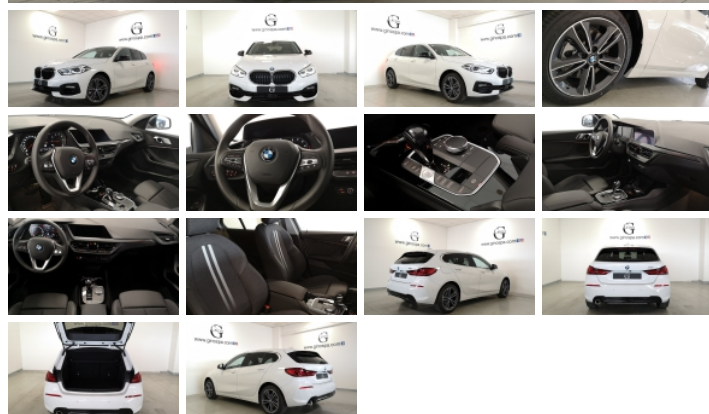

Gino S.p.A.

Via Torino, 234
12100 CUNEO

☎ 0171.410.777

BMW

118i 5p. Sport

Tipologia: NUOVO

Potenza: 140 CV / 103 kW

Cambio: Automatico

Colore esterno: Bianco

Sede di riferimento: CONCESSIONARIA GINO CUNEO

BMW-MINI

Tipologia: Nuovo

Iva deducibile: Sì

Riferimento N° Stock: 01-N010420

PREZZO LISTINO € **38.600,00**

PREZZO GINO € **31.500,00**

RISPARMI € **7.100,00**

Servizio di consegna a domicilio

INFORMAZIONI AGGIUNTIVE

- **Allestimento:** berlina due volumi
- **Colore esterno:** Bianco
- **Dimensioni:** 4319 x 1799 mm
- **Passo:** 2670 mm
- **Peso:** 1365 kg
- **Porte:** 5
- **Posti:** 5
- **Capacità bagagliaio:** 380 dm³
- **Normativa:** Euro 6
- **Accelerazione 0-100 km/h:** 8.5 s
- **Alimentazione:** Benzina