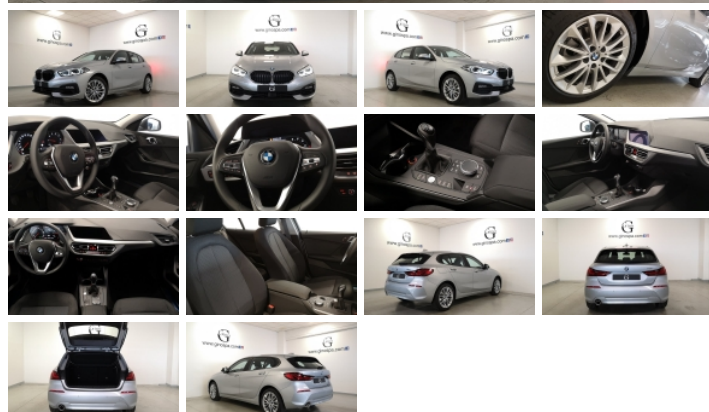

Gino S.p.A.

Via Torino, 234
12100 CUNEO

☎ 0171.410.777

BMW

118i 5p. Business Advantage

Tipologia: NUOVO

Potenza: 140 CV / 103 kW

Cambio: Manuale

Colore esterno: Grigio

Sede di riferimento: CONCESSIONARIA GINO PISA

BMW-MINI

Tipologia: Nuovo

Iva deducibile: Sì

Riferimento N° Stock: 01-N010771

PREZZO LISTINO € **36.100,00**

PREZZO GINO € **29.500,00**

RISPARMI € **6.600,00**

Servizio di consegna a domicilio

INFORMAZIONI AGGIUNTIVE

- **Allestimento:** berlina due volumi
- **Colore esterno:** Grigio
- **Dimensioni:** 4319 x 1799 mm
- **Passo:** 2670 mm
- **Peso:** 1365 kg
- **Porte:** 5
- **Posti:** 5
- **Capacità bagagliaio:** 380 dm³
- **Normativa:** Euro 6
- **Accelerazione 0-100 km/h:** 8.5 s
- **Alimentazione:** Benzina